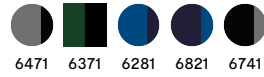

6571 6471 6371 6141 6741

Größen

BE-FR-ES STANDAARD 36-66 MINUS 40-54 PLUS 40-54

DE-NL-PL-HR-IT-CZ STANDAARD 42-67 MINUS 46-58 PLUS 46-58

UK STANDAARD 28-52 MINUS 31-43 PLUS 31-43

NO-FI-EE-LT-IS STANDAARD C42-C67 MINUS C46-C58 PLUS

zementgrau/schwarz (6471) - flaschengrün/schwarz (6371) -
kornblau/dunkelblau (6281) - dunkelblau/kornblau (6821) -

schwarz/zementgrau (6741)

6471 6371 6281 6821 6741

Größen

BE-FR-ES STANDAARD 36-66 MINUS 40-54 PLUS 40-54